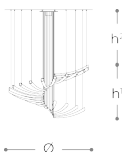

439 / SP20

PULSA SPIRA

DESIGNER

Daniilo De Rossi

DIMENSIONI

Diametro: 100 cm
Altezza 1: 100 cm
Altezza 2: 10-100 cm

TIPOLOGIA

Montaggio: Sospensione
Utilizzo: Interno

VETRO / CRISTALLO

Sfumato bianco

LAMPADINE

Temperatura: 3000K
Lumen: 3700
Led: 36w
CRI: >80

INFO ELETTRICHE

Dimmerabile: No
Driver: Incluso
Tensione: 230V
Classe energetica: A++

METALLO

Canna di Fucile

CERTIFICAZIONI

MATERIALI

Vetro, Metallo