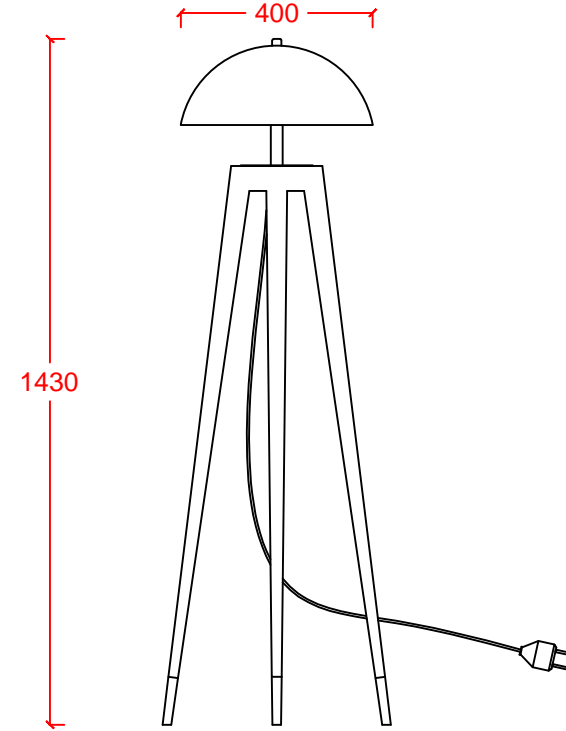

EVA FLOOR

Dekoratif lambader Decorative floor lamp
Ahşap gövde Wooden body
Pirinç başlık Brass head
Pirinç satin bitiş Brass satin finish
Dim anahtarlı Dimmable
E27 duyu E27 lampholder
Halojen/Led ışık kaynağı Halogen/Led light source

siyah/
pirinç
satin

beyaz/
pirinç
satin

DR-LIGHT

ÜRÜN KODU PRODUCT CODE	AMPUL TİPİ LAMP TYPE	GÜÇ WATT	DUY LAMPHOLDER
EVA FLOOR	Halogen	2x30W	E27

IP20

KG → 4900 gr