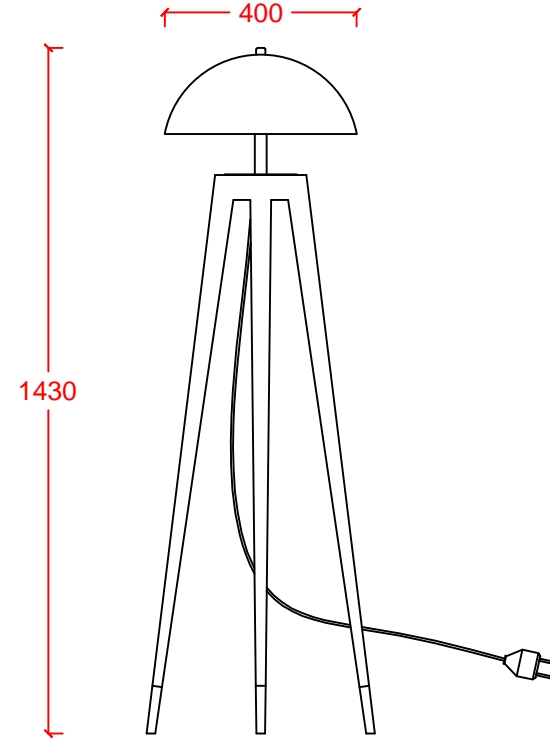

EVA FLOOR White

Dekoratif lambader Decorative floor lamp
Ahşap gövde Wooden body
Pirinç başlık Brass head
Pirinç satin/beyaz boyalı bitiş Brass satin/white painted finish
Dim anahtarlı Dimmable
E27 duyu E27 lampholder
Halojen ışık kaynağı Halogen light source

DR-LIGHT

ÜRÜN KODU PRODUCT CODE	AMPUL TİPİ LAMP TYPE	GÜÇ WATT	DUY LAMPHOLDER
EVA FLOOR White	Halogen	2x30W	E27

IP20   KG → 4900 gr