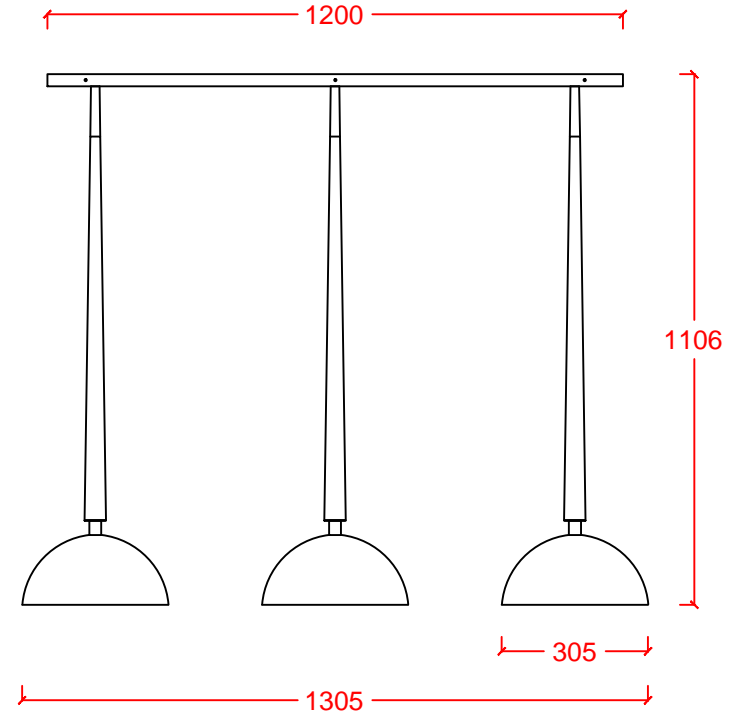

# EVA TRIO White

**DR/LIGHT**

Dekoratif sarkıt Decorative ceiling luminaire  
Ahşap gövde Wooden body  
Pirinç başlık Brass head  
Pirinç satin/beyaz boyalı bitiş Brass satin/white painted finish  
Pirinç tavan bağlantı bazası Brass ceiling connection base  
E27 duyu E27 lampholder  
Halojen/Led ışık kaynağı Halogen/Led light source

ÜRÜN KODU PRODUCT CODE	AMPUL TİPİ LAMP TYPE	GÜÇ WATT	DUY LAMPHOLDER
EVA TRIO White	Halogen	3x30W	E27
EVA TRIO White	Led	3x6W	E27

IP20   9500 gr