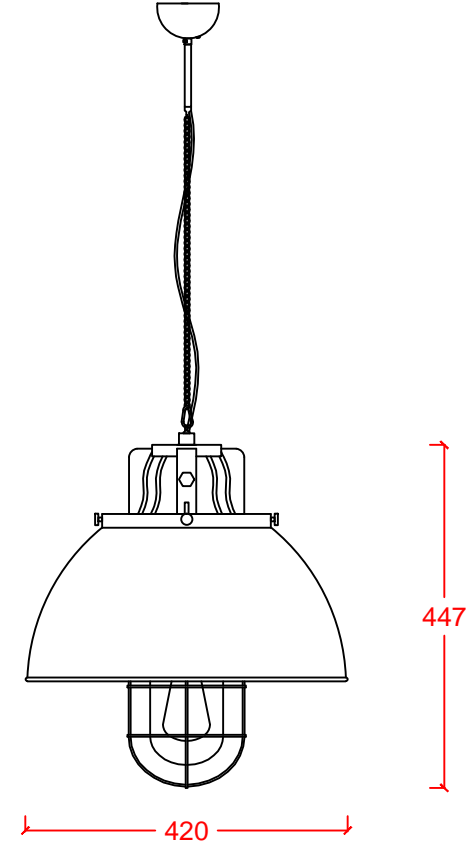

FACTO

siyah

DR-LIGHT

Dekoratif sarkıt Decorative ceiling luminaire
Alüminyum gövde Aluminum body
Siyah boya/siyah elektrostatik toz boya Black paint/black electrostatic powder paint
Metal kafes Metal cage
Ayarlanabilir zincir askı takımı Adjustable chain suspension
Metal tavan bağlantı bazası Metal ceiling connection base
E27 duyu E27 lampholder
Halogen/Led ışık kaynağı Halogen/Led light source

ÜRÜN KODU PRODUCT CODE	AMPUL TİPİ LAMP TYPE	GÜÇ WATT	DUY LAMPHOLDER
FACTO	Halogen	40W	E27
FACTO	Led	4W	E27

IP20   4000 gr