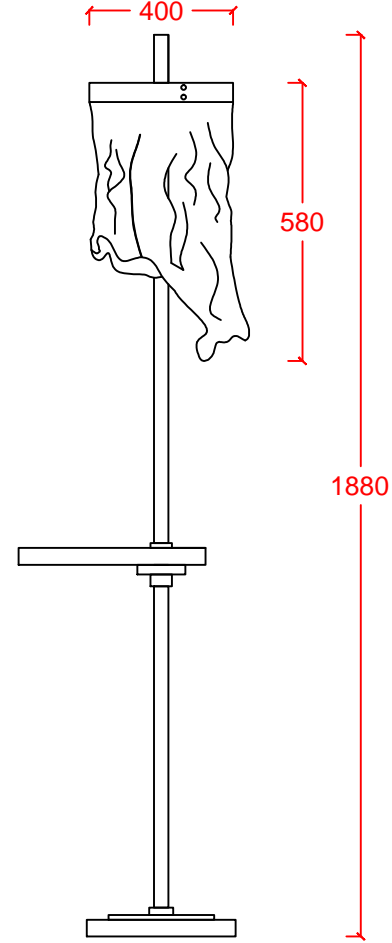

GLADIA FLOOR

DR-LIGHT

Dekoratif lambader Decorative floor lamp
Pirinç gövde Brass body
Deri başlık Leather lampshade
Pirinç bağlantı elemanları Brass connection components
Ahşap sehpa Wooden coffee table
Ahşap baza Wooden base
E27 duyu E27 lampholder
Halojen/Led ışık kaynağı Halogen/Led light source

ÜRÜN KODU PRODUCT CODE	LED SAYISI LED QUANTITY	AMPUL TİPİ LAMP TYPE	GÜÇ WATT	DUY LAMPHOLDER
GLADIA FLOOR GLADIA FLOOR	24xSMD 24xSMD	Halogen Led	30W 6W	E27 E27

IP20

KG → 20 kg