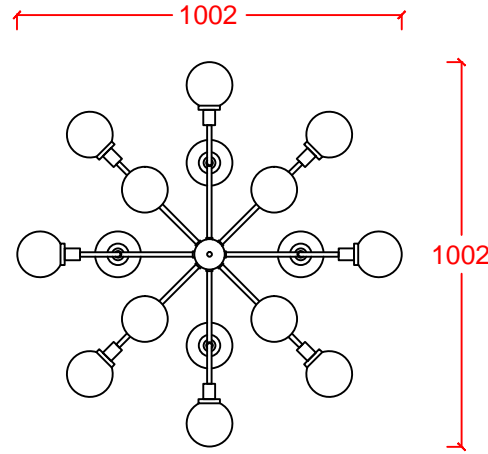

GLER-V 12&16 Platin

DR-LIGHT

Dekoratif sarkıt Decorative ceiling luminaire

Pirinç gövde Brass body

Platin siyah bitiş Platinum black finish

Füme cam Smoked glass

Pirinç tavan bağlantı bazası Brass ceiling connection base

E14 duyu E14 lampholder

Halojen/Led ışık kaynağı Halogen/Led light source

ÜRÜN KODU PRODUCT CODE	AMPUL TİPİ LAMP TYPE	GÜÇ WATT	DUY LAMPHOLDER
GLER-V 12 Platin	Led	12x4W	E14
GLER-V 12 Platin	Halogen	12x20W	E14
GLER-V 12 Platin	Led	12x2,5W	E14
GLER-V 16 Platin	Led	16x4W	E14
GLER-V 16 Platin	Halogen	16x20W	E14
GLER-V 16 Platin	Led	16x2,5W	E14

IP20 7500 gr (Gler-V 12 Platin)
9500 gr (Gler-V 16 Platin)