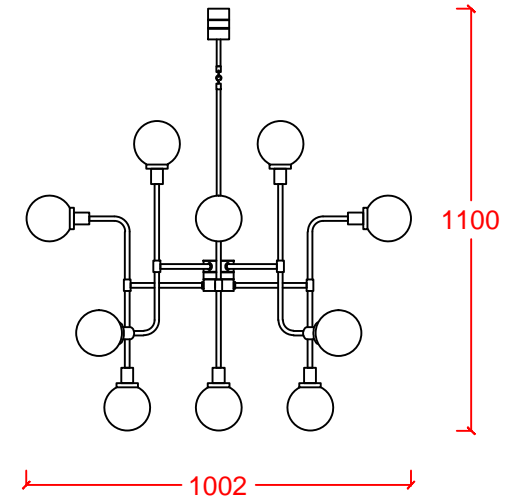

GLER-V 12&16 Platin

DR-LIGHT

Dekoratif sarkıt Decorative ceiling luminaire

Pirinç gövde Brass body

Platin siyah bitiş Platinum black finish

Füme cam Smoked glass

Pirinç tavan bağlantı bazası Brass ceiling connection base

E14 duyu E14 lampholder

Halojen/Led ışık kaynağı Halogen/Led light source

ÜRÜN KODU PRODUCT CODE	AMPUL TİPİ LAMP TYPE	GÜÇ WATT	DUY LAMPHOLDER
GLER-V 12 Platin	Led	12x4W	E14
GLER-V 12 Platin	Halogen	12x20W	E14
GLER-V 12 Platin	Led	12x2,5W	E14
GLER-V 16 Platin	Led	16x4W	E14
GLER-V 16 Platin	Halogen	16x20W	E14
GLER-V 16 Platin	Led	16x2,5W	E14

IP20 7500 gr (Gler-V 12 Platin)
9500 gr (Gler-V 16 Platin)