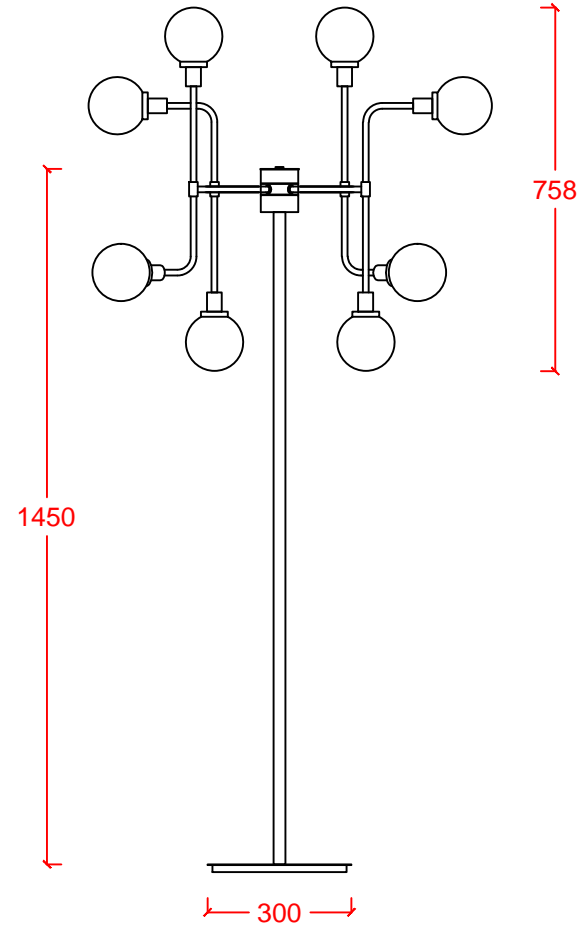

# GLER FLOOR

mat  
bronz

**DR-LIGHT**

Dekoratif lambader Decorative floor lamp  
Pirinç gövde Brass body  
Mat bronz bitiş Mat bronze finish  
Şeffaf cam Transparent glass  
E14 duy E14 lampholder  
Halojen/Led ışık kaynağı Halogen/Led light source

ÜRÜN KODU PRODUCT CODE	AMPUL TİPİ LAMP TYPE	GÜÇ WATT	DUY LAMPHOLDER
---------------------------	-------------------------	-------------	-------------------

GLER FLOOR	Halogen	8x40W	E14
GLER FLOOR	Led	4W	E14

IP20

KG

→ .... gr (Gler Floor)