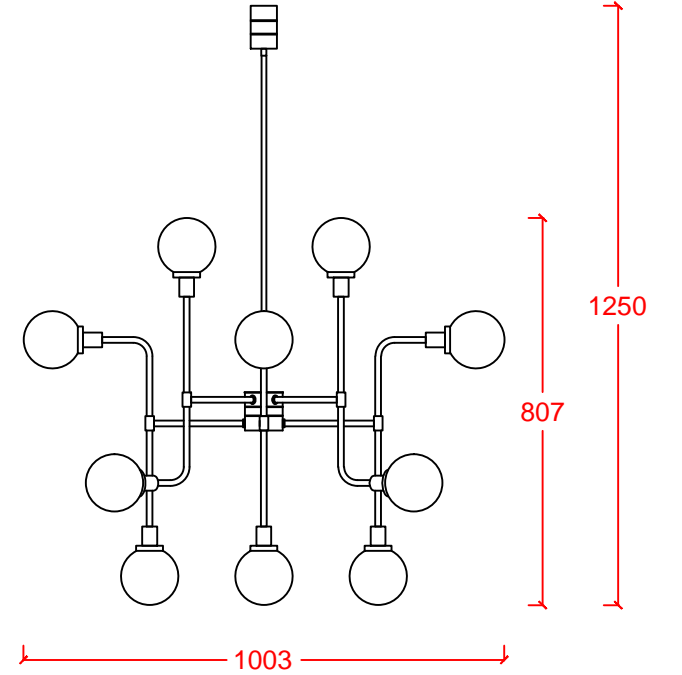

GLER-V 16

mat
bronz

DR-LIGHT

Dekoratif sarkıt Decorative ceiling luminaire

Pirinç gövde Brass body

Mat bronz bitiş Mat bronze finish

Şeffaf cam Transparent glass

Pirinç tavan bağlantı bazası Brass ceiling connection base

E14 duyu E14 lampholder

Halojen/Led ışık kaynağı Halogen/Led light source

ÜRÜN KODU

PRODUCT CODE

AMPUL TİPİ

LAMP TYPE

GÜÇ

WATT

DUY

LAMPHOLDER

GLER V 12

Halogen

12x40W

E14

GLER V 12

Led

4W

E14

GLER V 16

Halogen

16x40W

E14

GLER V 16

Led

4W

E14

IP20

KG

7500 gr (Gler-V 12)
9500 gr (Gler-V 16)