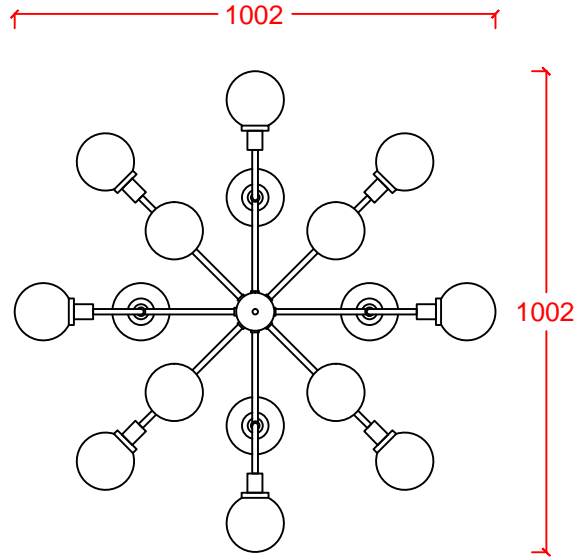

GLER-V 16

mat
bronz

DR-LIGHT

Dekoratif sarkıt Decorative ceiling luminaire

Pirinç gövde Brass body

Mat bronz bitiş Mat bronze finish

Şeffaf cam Transparent glass

Pirinç tavan bağlantı bazası Brass ceiling connection base

E14 duyu E14 lampholder

Halojen/Led ışık kaynağı Halogen/Led light source

ÜRÜN KODU

PRODUCT CODE

AMPUL TİPİ

LAMP TYPE

GÜÇ

WATT

DUY

LAMPHOLDER

GLER V 12

Halogen

12x40W

E14

GLER V 12

Led

4W

E14

GLER V 16

Halogen

16x40W

E14

GLER V 16

Led

4W

E14

IP20

KG

7500 gr (Gler-V 12)
9500 gr (Gler-V 16)