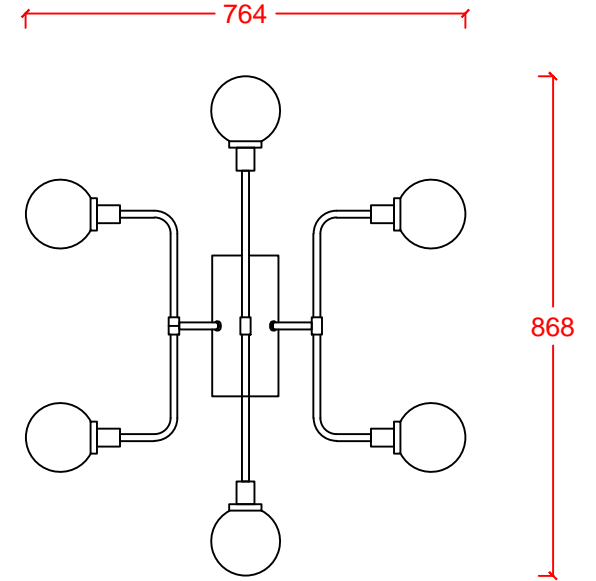

# GLER WALL

mat  
bronz

Dekoratif aplik Decorative wall lamp

Pirinç gövde Brass body

Mat bronz bitiş Mat bronze finish

Şeffaf cam Transparent glass

E14 duyu E14 lampholder

Halojen/Led ışık kaynağı Halogen/Led light source

ÜRÜN KODU  
PRODUCT CODE

AMPUL TİPİ  
LAMP TYPE

GÜÇ  
WATT

DUY  
LAMPHOLDER

GLER WALL  
GLER WALL

Halogen  
Led

6x40W  
4W

E14  
E14

IP20

KG

→ 3800 gr