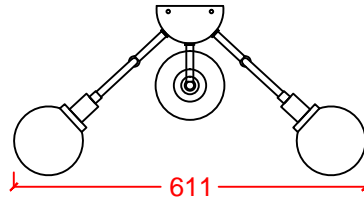

# GLER WALL

mat  
bronz

Dekoratif aplik Decorative wall lamp

Pirinç gövde Brass body

Mat bronz bitiş Mat bronze finish

Şeffaf cam Transparent glass

E14 duyu E14 lampholder

Halojen/Led ışık kaynağı Halogen/Led light source

IP20

KG

→ 3800 gr