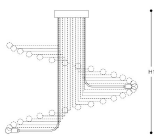

G & R 1 0

SPIRALE

Lampada a sospensione in metallo con finitura bianco. Disponibile in varianti dimensionali e cromatiche. Catalogo Moderno Incanto.

DESIGNER

Gallotti & Radice

DIMENSIONI

Diametro: **100 cm**

Altezza 1: **92 cm**

Altezza 2: **100 cm**

TIPOLOGIA

Montaggio: **Sospensione**

Utilizzo: **Interno**

LAMPADINE

Eco Alogena: **30x30w - E14**

Energy saving: **30x8w - E14**

Led: **30x4w - E14**

INFORMAZIONI TECNICHE

Dimmerabile: **Sì**

Driver:

Tensione: **230V**

Classe energetica: **A++ → E**

CERTIFICAZIONI

MATERIALI

Metallo

METALLO

Bianco

DISPONIBILE ANCHE IN

Cromo

Oro Spazzolato

Oro Nichel