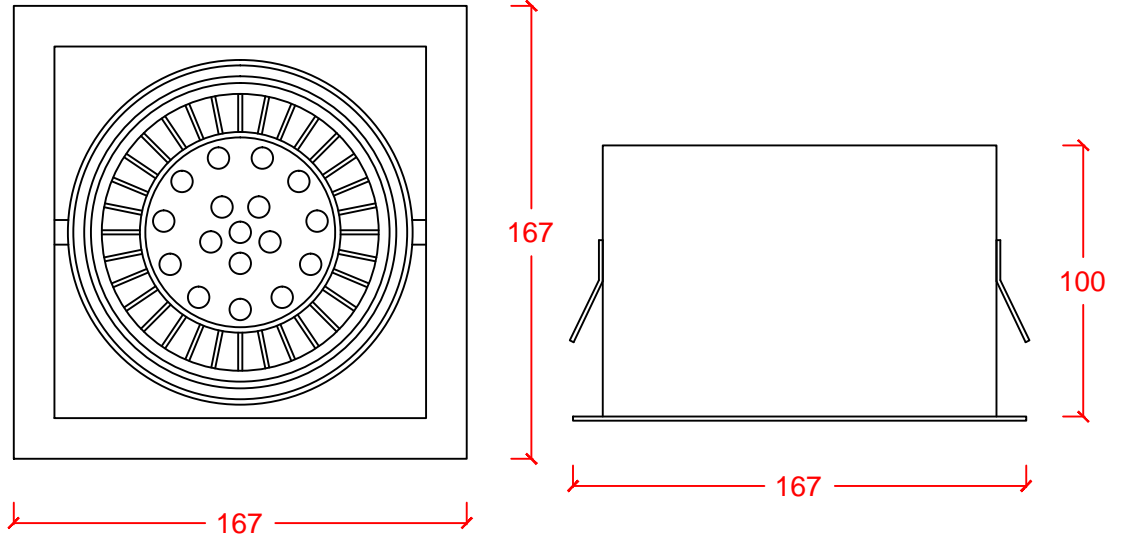

GRID ADJ 1x

DR-LIGHT

Sıvaaltı tavan armatürü Recessed ceiling luminaire
Metal gövde ve çerçeve Metal body and frame
Alüminyum boyalı halka Aluminum painted ring
Mat bronz bitiş Mat bronze finish
Led ışık kaynağı Led light source

AMPUL TİPİ LAMP TYPE	GÜÇ WATT	DUY LAMPHOLDER	IŞIK AKISI LUMEN
Led Lamp	8W	E27	633 lm
Led Module	18W	*	1430lm
Led Module	22W	*	2300lm
Led Module	32W	*	3300lm

RENK SICAKLIĞI
KELVIN

2700K
3000K
3000K
3000K