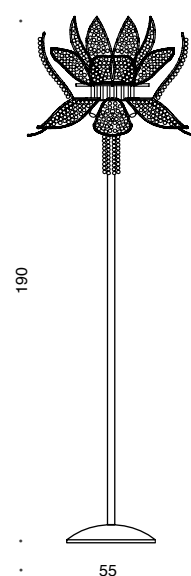

# ninfea

DESIGN **NICOLA DESIGN**

Telaio in metallo, disponibile con finitura cromata o oro chiaro.  
Disponibile nella versione con perle in vetro di Murano bianco latte oppure con cristalli trasparenti.

Metal frame, available in chrome or light gold finish.  
Available with white Murano glass pearls or with transparent crystals.

**436/18+1**  
19 x G9   
MAX 33W  
CE

**D**

**436/10+1**  
11 x G9   
MAX 33W  
CE

**D**

**436/5P**  
5 x G9   
MAX 33W  
CE

**D**

**436/18+1PF**  
19 x G9   
MAX 33W  
CE

**D**

**436/10+1PF**  
11 x G9   
MAX 33W  
CE

**D**

**436/4+1A**  
4 x G9   
MAX 33W  
+ 1 LED x 1W  
93 lumen  
2800 K  
CE

**D**

**436/5L**  
5 x G4   
MAX 10W  
CE

**D**