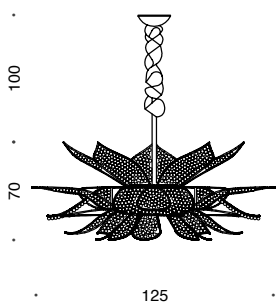

# ninfea

DESIGN **NICOLA DESIGN**

Telaio in metallo, disponibile con finitura cromata o oro chiaro.  
Disponibile nella versione con perle in vetro di Murano bianco latte oppure con cristalli trasparenti.

Metal frame, available in chrome or light gold finish.  
Available with white Murano glass pearls or with transparent crystals.

**436/18+1**  
19 x G9   
MAX 33W  
CE

**D**

**436/10+1**  
11 x G9   
MAX 33W  
CE