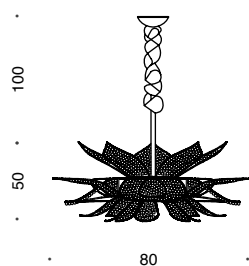

436/10+1
11 x G9
MAX 33W
CE

D