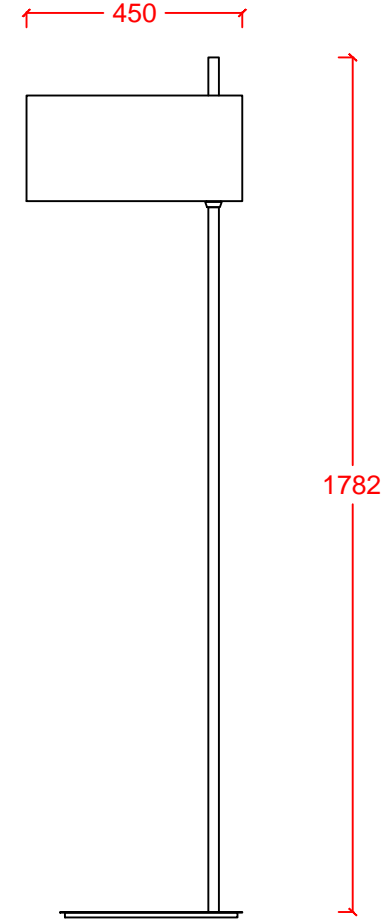

IKE FLOOR

DR/LIGHT

Dekoratif lambader Decorative floor lamp
Metal&pirinç gövde Metal&brass body
Kumaş&PVC abajur Fabric&PVC lampshade
E27 duy E27 lampholder
Halojen/Led ışık kaynağı Halogen/Led light source

ÜRÜN KODU PRODUCT CODE	AMPUL TİPİ LAMP TYPE	GÜÇ WATT	DUY LAMPHOLDER
---------------------------	-------------------------	-------------	-------------------

IKE FLOOR
IKE FLOOR

Halogen
Led

20W
10W

E27
E27

IP20

KG → 12,5 kg