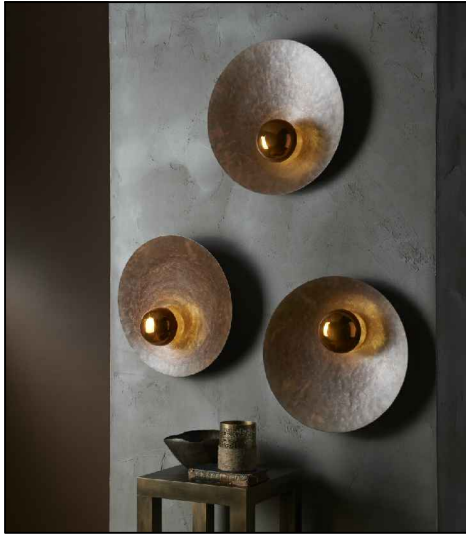

INTORNO WALL 25,45&65

DR-LIGHT

Dekoratif aplik Decorative wall lamp
Bakır dövü gövde Beaten copper body
Yarım küre bakır led yatağı Half sphere copper led holder
Bakır duvar bağlantı bazası Copper wall connection base
Mat bakır/parlak bakır bitiş Mat copper/bright copper finish
Led ışık kaynağı Led light source

mat
bakır/
parlak
bakır

mat
pirinç/
parlak
pirinç

250

INTORNO W 25

450

INTORNO W 45

650

INTORNO W 65