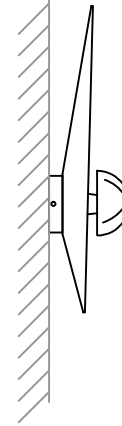

INTORNO WALL 25,45&65

DR-LIGHT

Dekoratif aplik Decorative wall lamp
Bakır dövü gövde Beaten copper body
Yarım küre bakır led yatağı Half sphere copper led holder
Bakır duvar bağlantı bazası Copper wall connection base
Mat bakır/parlak bakır bitiş Mat copper/bright copper finish
Led ışık kaynağı Led light source

mat
bakır/
parlak
bakır

mat
pirinç/
parlak
pirinç

250

INTORNO W 25

450

INTORNO W 45

650

INTORNO W 65

ÜRÜN KODU
PRODUCT CODE

AMPUL TİPİ
LAMP TYPE

LED SAYISI
LED QUANTITY

GÜÇ
WATT

GÜÇ KAYNAĞI
POWER SUPPLY

INTORNO W 25
INTORNO W 45
INTORNO W 65

Led SMD
Led SMD
Led SMD

24xSMD
24xSMD
24xSMD