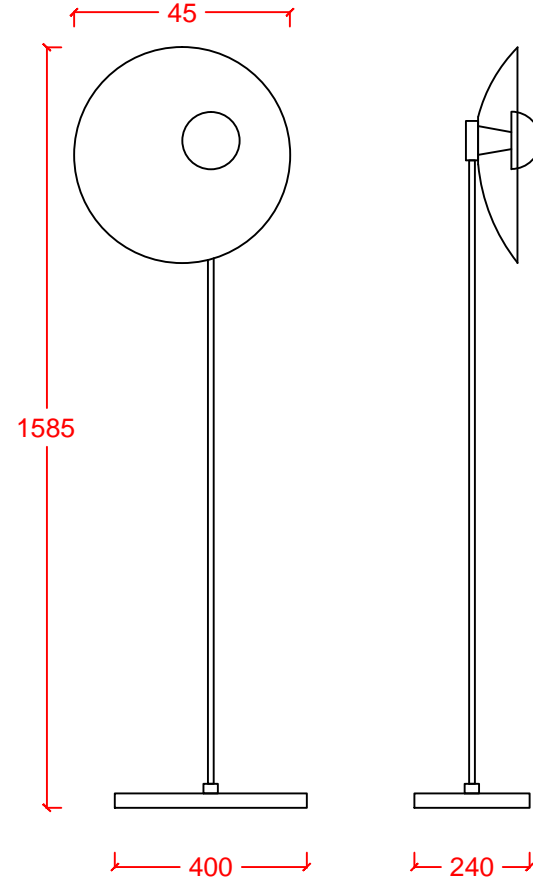

INTORNO FLOOR

mat
bakır/
parlak
bakır

Dekoratif lambader Decorative floor lamp
Bakır dövü gövde Beaten copper body
Yarım küre bakır led yatağı Half sphere copper led holder
Mat bakır/parlak bakır bitiş Mat copper/bright copper finish
Mermer baza Marble base
Led ışık kaynağı Led light source

DR/LIGHT

ÜRÜN KODU
PRODUCT CODE

AMPUL TİPİ
LAMP TYPE

LED SAYISI
LED QUANTITY

GÜÇ
WATT

GÜÇ KAYNAĞI
POWER SUPPLY

INTORNO F 45

Led SMD

24xSMD

4.8W

Led Power Driver For SMD Leds

IP20

KG → 9250 gr