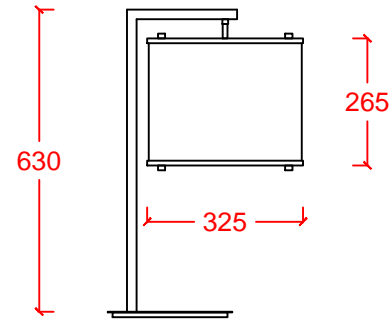

KAROS TABLE

mat
bronz

Dekoratif masa lambası Decorative table lamp
Pirinç gövde Brass body
Kumaş&PVC abajur Fabric&PVC lampshade
Mat bronz bitiş Mat bronze finish
E27 duyu E27 lampholder
Led ışık kaynağı Led light source

DR-LIGHT

ÜRÜN KODU PRODUCT CODE	AMPUL TİPİ LAMP TYPE	GÜÇ WATT	DUY LAMPHOLDER
KAROS TABLE	Led	10W	E27