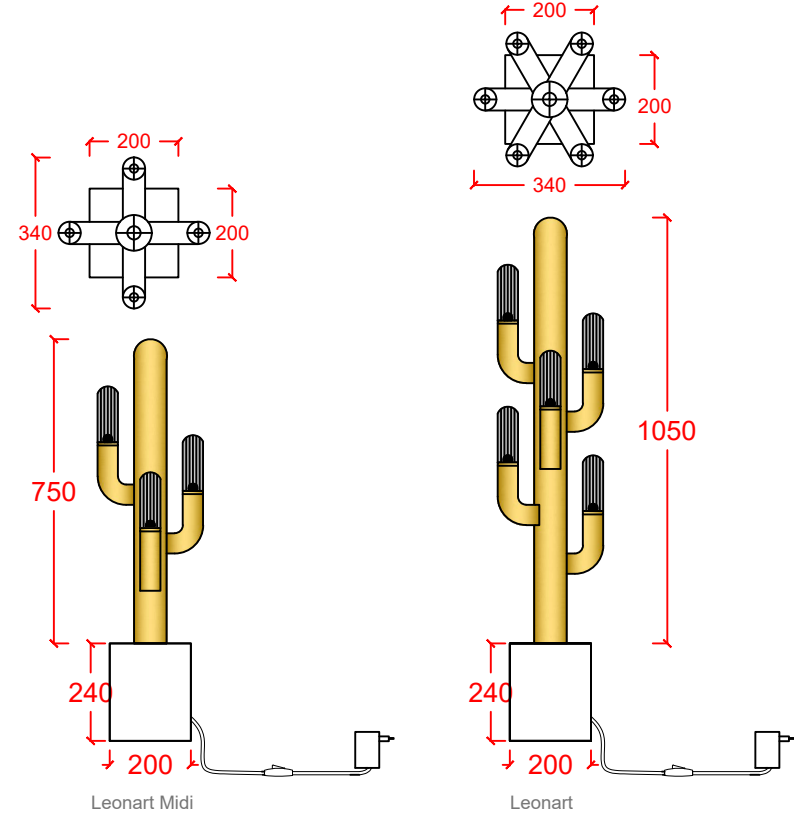

LEONART & LEONART MIDI

Dekoratif zemin aydınlatması Decorative floor lighting
Pirinç eskitme gövde Brass tumbled body
Pirinç eskitme bitiş Brass tumbled finish
Mermer baza Black marble base
Iris renk cam başlıklar Iris color glass heads
Buzlu lens Frosted lens
Led ışık kaynağı Led light source
On-off anahtarlı adaptörlü topraklı kablo Ground cable with adapter with on-off switch
*Opsiyonel Dr-App aracılığı ile Bluetooth kontrol Optional Bluetooth control via Dr-App

Mermer Seçenekleri
Marble Options

DR LIGHT
MASTER OF LIGHT

ÜRÜN KODU
PRODUCT CODE

AMPUL TİPİ
LAMP TYPE

GÜÇ
WATT

RENK SICAKLIĞI
COLOR TEMPERATURE

SÜRÜCÜ
DRIVER

Leonart
Leonart Midi

Led
Led

6x1W
4x1W

2700K
2700K

BT Control Driver/ 24VEXT-350MA
BT Control Driver/ 24VEXT-350MA

*Boyutlar milimetre cinsindedir. Dimensions are in millimeters.

IP20

18 kg Leonart Midi
20 kg Leonart