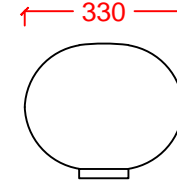

LUMI TABLE Ø12,33&45

beyaz

DR-LIGHT

Dekoratif masa lambası Decorative table lamp
Opak cam gövde Opaque glass body
Metal boyalı baza Metal painted base
G9/E27 duyu G9/E27 lampholder
Halojen/Led ışık kaynağı Halogen/Led light source

LUMI TABLE Ø12

LUMI TABLE Ø33

LUMI TABLE Ø45

ÜRÜN KODU PRODUCT CODE	AMPUL TİPİ LAMP TYPE	GÜÇ WATT	DUY LAMPHOLDER
LUMI TABLE Ø12	Led	4W	G9
LUMI TABLE Ø33	Halogen	20W	E27
LUMI TABLE Ø45	Halogen	20W	E27

IP20			650 gr (Lumi Table Ø12) 4000 gr (Lumi Table Ø33) 6500 gr (Lumi Table Ø45)
------	--	--	---