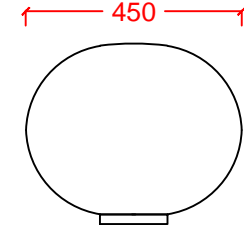

LUMI TABLE Ø12,33&45

beyaz

DR-LIGHT

Dekoratif masa lambası Decorative table lamp
Opak cam gövde Opaque glass body
Metal boyalı baza Metal painted base
G9/E27 duyu G9/E27 lampholder
Halojen/Led ışık kaynağı Halogen/Led light source

LUMI TABLE Ø12

LUMI TABLE Ø33

LUMI TABLE Ø45

ÜRÜN KODU PRODUCT CODE	AMPUL TİPİ LAMP TYPE	GÜÇ WATT	DUY LAMPHOLDER
LUMI TABLE Ø12	Led	4W	G9
LUMI TABLE Ø33	Halogen	20W	E27
LUMI TABLE Ø45	Halogen	20W	E27

IP20			650 gr (Lumi Table Ø12) 4000 gr (Lumi Table Ø33) 6500 gr (Lumi Table Ø45)
------	--	--	---