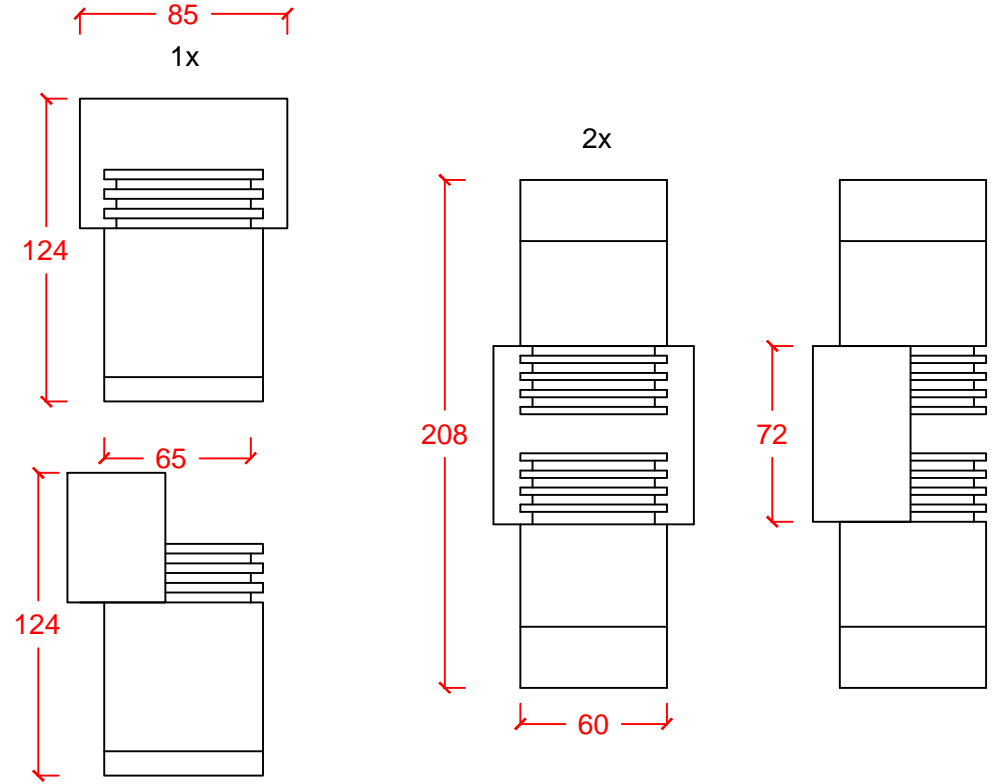

# MICRA

○ beyaz   ● siyah   ○ mat  
bronz

**DR-LIGHT**

Sivaüstü duvar armatürü Surface mounted wall luminaire  
Alüminyum gövde Aluminum body  
Mat bronz boya Mat bronze paint  
Metal duvar bağlantı bazası Metal wall connection base  
Farklı renk seçenekleri Different colors available  
Led ışık kaynağı Led light source

AMPUL TİPİ   GÜÇ  
LAMP TYPE   WATT

Led   2x3W  
Led   1x3W

IP20

KG

→ 1430 gr / 2x