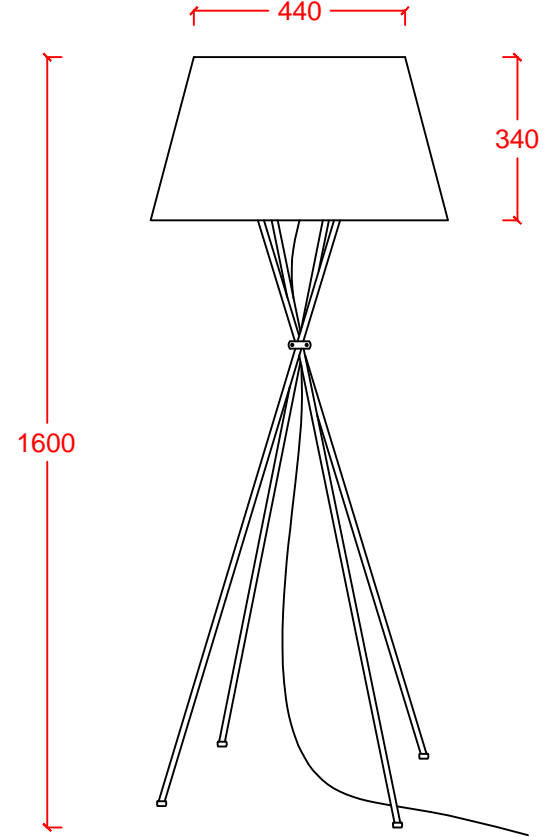

MIKADO

DR-LIGHT

Dekoratif lambader Decorative floor lamp
Metal gövde Metal body
PVC abajur PVC lampshade
Pirinç aksesuarlar Brass accessories
E27 duy E27 lampholder
Led ışık kaynağı Led light source

ÜRÜN KODU PRODUCT CODE	AMPUL TİPİ LAMP TYPE	GÜÇ WATT	DUY LAMPHOLDER
MIKADO	Led	12W	E27

IP20

KG → 3800 gr