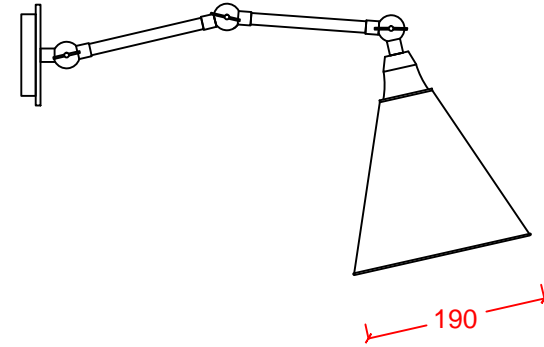

NAGA 2

siyahi

DR-LIGHT

Dekoratif aplik - Decorative wall lamp
Pirinç & metal gövde - Brass & metal body
Hareketli kol - Adjustable arm
Hareketli metal başlık - Adjustable metal shade
E27 duyu - E27 lampholder
Halojen/Led ışık kaynağı - Halogen/Led light source

ÜRÜN KODU PRODUCT CODE	AMPUL TİPİ LAMP TYPE	GÜÇ WATT	DUY LAMPHOLDER
NAGA 2	Halogen	30W	E27
NAGA 2	Led	6W	E27

IP20   1350 gr