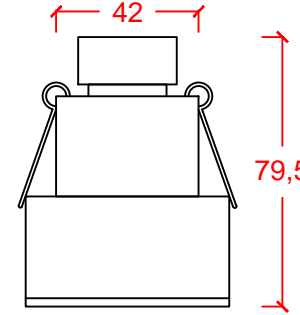

NOVARA MINI

DR-LIGHT

Sıvaaltı tavan armatürü Recessed ceiling luminaire
Metal boyalı gövde Metal painted body
Pirinç çerçeve Brass frame
Mat bronz bitiş Mat bronze finish
GU10 duy GU10 lampholder
Led ışık kaynağı Led light source

60

60

AMPUL TİPİ LAMP TYPE	GÜÇ WATT	DUY LAMPHOLDER	IŞIK AKISI LUMEN	RENK SICAKLIĞI KELVIN	GÜÇ KAYNAĞI POWER SUPPLY	ACİL KİT VE PİL ÜNİTESİ EMERGENCY AND BATTERY PACK
Led Module	3W	*	330lm	2700-3000K	Led Power Driver For Led Modules	1 hour-3 hours