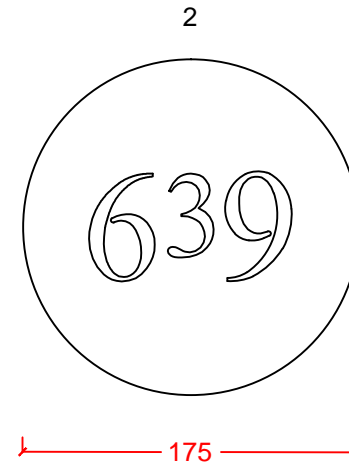

# DOOR NUMBER

mat  
bronz

mat  
bakır

**DR-LIGHT**

Sıvaüstü numarator Surface mounted numerator  
Metal gövde Metal body  
Mat bronz bitiş Mat bronze finish  
Pleksi difüzör Plexi diffuser  
Led ışık kaynağı Led light source

IP20   870 gr / 1  
820 gr / 2