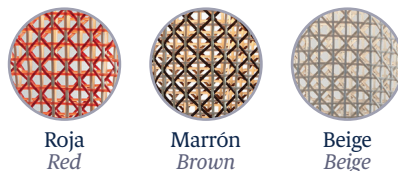

Descripción lámpara / Lamps description:

3 W LED / CRI: 90 / 2700K
460 lm fuente de luz / light source

Ref	Acabados / Finishing	Ean13
30909324160	Pantalla Roja (con Naranja y Beige) Red Shade (with Orange and Beige)	8435493707037
30909324163	Pantalla Marrón (con Beige y Gris Claro) Brown Shade (with Beige and Light Grey)	8435493707068
30909324166	Pantalla Beige (con Azul Claro y Gris Claro) Beige Shade (with Light Blue and Light Grey)	8435493707075

Pantallas tejidas a mano con fibra de polietileno sintética reciclable y no tóxica.
Hand woven with a recyclable and non-toxic synthetic polyethylene fiber.

Estructuras de metal acabadas con cataforesis y pintura de poliéster epoxi.
Metal surfaces coated with cathodoresis and epoxy polyester paint.

Nota de uso: Para ambientes con alto grado de salinidad, será necesario realizar un correcto mantenimiento de la luminaria. Recomendamos limpiar con un cepillo suave y retirar la sal, el polvo, o la suciedad depositada por la humedad o el viento.
Note of use: For environments with a high salinity, proper maintenance of the luminaire will be necessary. We recommend cleaning it with a soft brush and remove salt, dust, or dirt deposited by moisture or wind.