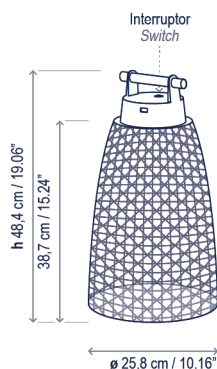

## Descripción técnica / Technical description:

Peso Neto Unidad: 1,98 kg  
Net Weight Unit: 1,98 kg

1 Caja/Box | 30 x 30 x 52 cm | 0,0468 m<sup>3</sup>  
Peso bruto / Gross Weight: 2,91 kg

Materiales: Acero Inoxidable, Aluminio, Madera Teka, Fibra Sintética.  
Materials: Stainless steel, Aluminum, Teak Wood, Synthetic Fiber.