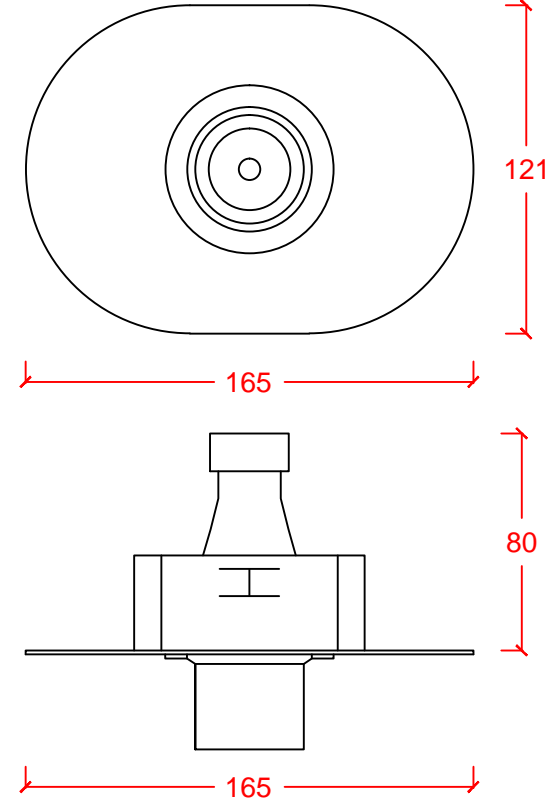

OVAL-CYL 1x

DR-LIGHT

Sıvaaltı tavan armatürü Recessed ceiling luminaire
Metal gövde ve çerçeve Metal body and frame
Alüminyum boyalı iç halka Aluminum painted inner ring
Mat bronz bitiş Mat bronze finish
GU10 duyu GU10 lampholder
Led ışık kaynağı Led light source