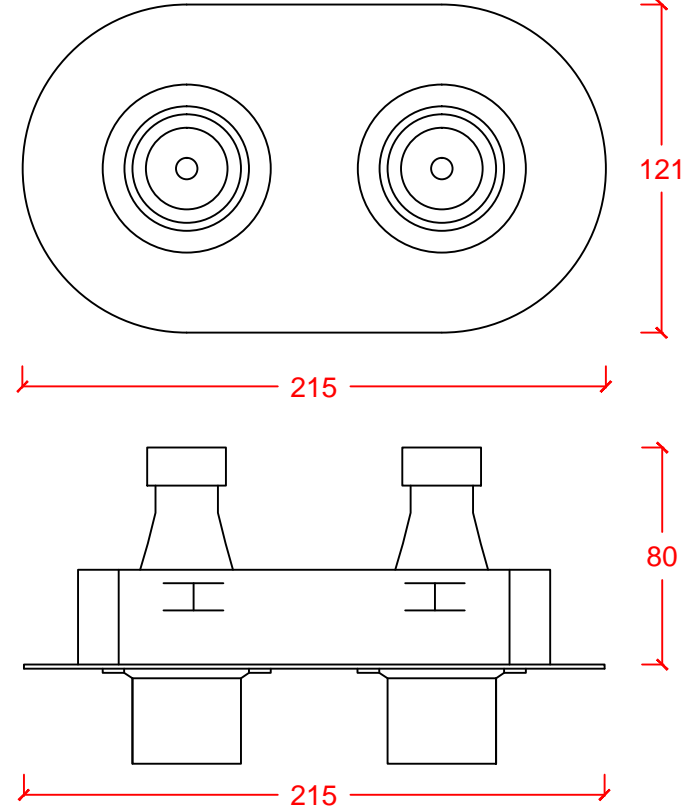

## OVAL-CYL 2x

DR-LIGHT

Sıvaaltı tavan armatürü Recessed ceiling luminaire  
Metal gövde ve çerçeve Metal body and frame  
Alüminyum boyalı iç halka Aluminum painted inner ring  
Mat bronz bitiş Mat bronze finish  
GU10 duyu GU10 lampholder  
Led ışık kaynağı Led light source