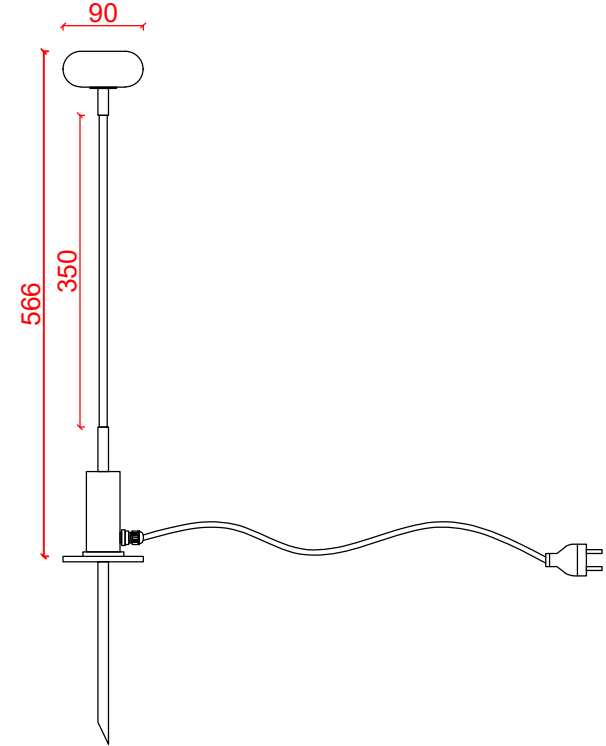

PETRA

DR LIGHT
MASTER OF LIGHT

Bahçe armatürü Garden luminaire
Ankfaj \ çim saplama elemanı Anchor \grass studding device
Beton görünümlü başlık Concrete look headboard
Alüminyum gövde Aluminum Body
Farklı renk seçenekleri Different color available
Led ışık kaynağı Led light source

ÜRÜN KODU
PRODUCT CODE

AMPUL TİPİ
LAMP TYPE

GÜÇ
WATT

PETRA

Led

1W

*Boyutlar milimetre cinsindedir. Dimensions are in millimeters.

IP65