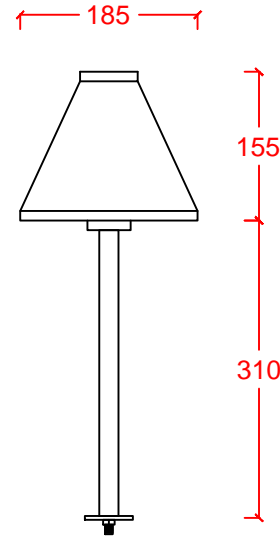

PYRAMID-PYRAMID WALL

DR-LIGHT

Bahçe armatürü Garden luminaire
Alüminyum gövde ve buat Aluminum body and junction box
Isıya dayanıklı cam Tempered glass
Ankraj/çim saplama elemanı Anchor/grass studding device
Farklı renk seçenekleri Different colors available
Halojen/Led ışık kaynağı Halogen/Led light source