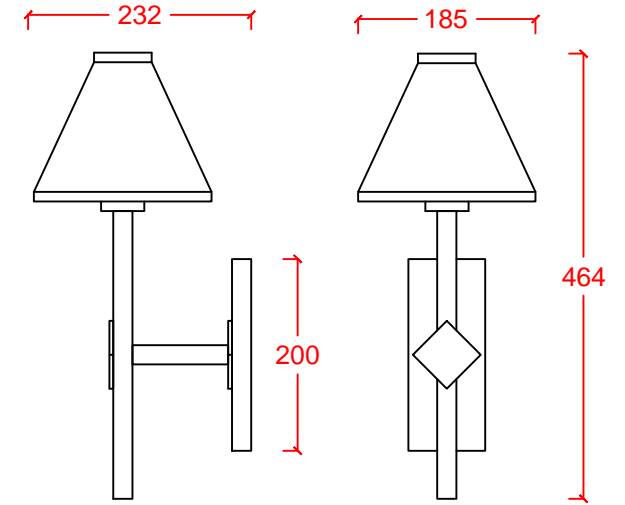

PYRAMID WALL

ÜRÜN KODU PRODUCT CODE	AMPUL TİPİ LAMP TYPE	GÜÇ WATT	DUY LAMPHOLDER
PYRAMID	Halogen	30W	E27
PYRAMID	Led	6W	E27
PYRAMID WALL	Halogen	30W	E27
PYRAMID WALL	Led	6W	E27