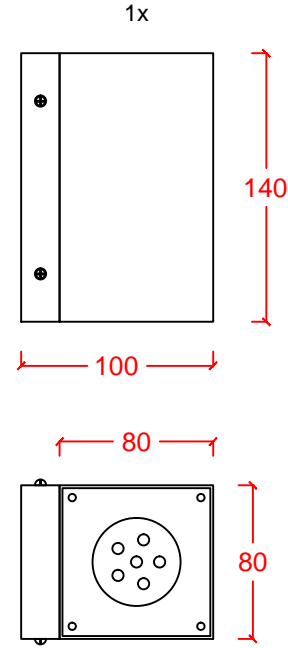

REC-V

DR/LIGHT

Sıvaüstü duvar armatürü Surface mounted wall luminaire
Metal gövde Metal body
Metal duvar bağlantı bazası Metal wall connection base
Mat bronz bitiş Mat bronze finish
GU10 duyu GU10 lampholder
Led ışık kaynağı Led light source

IP20   950 gr / 1x
1100 gr / 2x