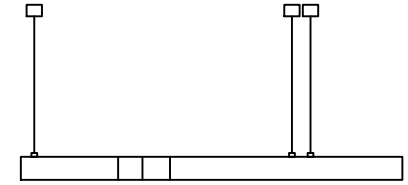

CORE & RENİ

DR-LIGHT

Dekoratif sarkıt Decorative ceiling luminaire

Metal gövde Metal body

Mat bronz bitiş Mat bronze finish

Opal pleksi Opal plexi

Metal tavan bağlantı elemanları Metal ceiling connection components

Ayarlanabilir çelik askı takımı Adjustable steel suspensions

Led ışık kaynağı Led light source

CORE

RENİ

ÜRÜN KODU
PRODUCT CODE

AMPUL TİPİ
LAMP TYPE

GÜÇ
WATT

GÜÇ KAYNAĞI
POWER SUPPLY