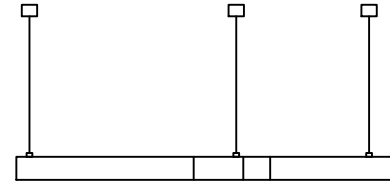

CORE & RENİ

DR-LIGHT

Dekoratif sarkıt Decorative ceiling luminaire

Metal gövde Metal body

Mat bronz bitiş Mat bronze finish

Opal pleksi Opal plexi

Metal tavan bağlantı elemanları Metal ceiling connection components

Ayarlanabilir çelik askı takımı Adjustable steel suspensions

Led ışık kaynağı Led light source

CORE

ÜRÜN KODU
PRODUCT CODE

AMPUL TİPİ
LAMP TYPE

GÜÇ
WATT

GÜÇ KAYNAĞI
POWER SUPPLY

CORE
RENİ

Led
Led

24W
24W

24V Led Power Driver
24V Led Power Driver

IP20 7500 gr (Core)
7500 gr (Renİ)