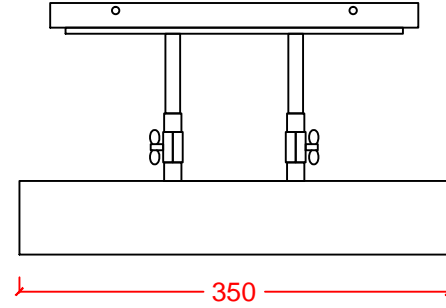

SERNA 30&60

○
mat
bronz

DR-LIGHT

Sıvaüstü duvar armatürü Surface mounted wall luminaire
Tablo aydınlatması Picture light
Pirinç gövde Brass body
Pirinç kollar & mafsalları Brass arm & joints
Pirinç duvar bağlantı bazası Brass wall connection base
Mat bronz bitiş Mat bronze finish
Halojen ampul Halogen lamp