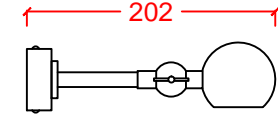

SERNA 30&60

○
mat
bronz

DR-LIGHT

Sıvaüstü duvar armatürü Surface mounted wall luminaire
Tablo aydınlatması Picture light
Pirinç gövde Brass body
Pirinç kollar & mafsalları Brass arm & joints
Pirinç duvar bağlantı bazası Brass wall connection base
Mat bronz bitiş Mat bronze finish
Halojen ampul Halogen lamp