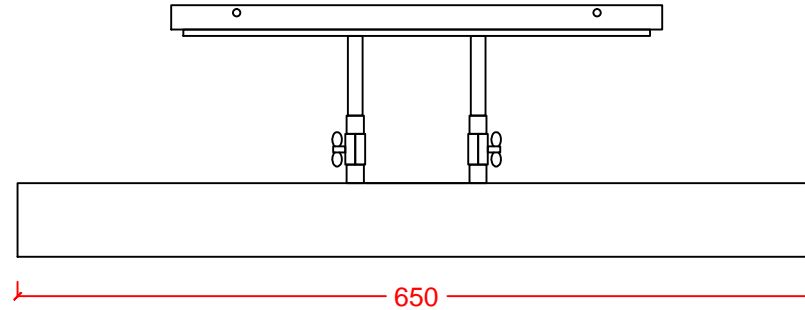

SERNA 30&60

○
mat
bronz

DR-LIGHT

Sıvaüstü duvar armatürü Surface mounted wall luminaire
Tablo aydınlatması Picture light
Pirinç gövde Brass body
Pirinç kollar & mafsalları Brass arm & joints
Pirinç duvar bağlantı bazası Brass wall connection base
Mat bronz bitiş Mat bronze finish
Halojen ampul Halogen lamp