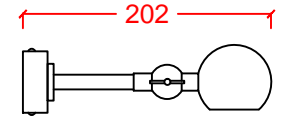

SERNA 30&60

○
mat
bronz

DR-LIGHT

Sıvaüstü duvar armatürü Surface mounted wall luminaire
Tablo aydınlatması Picture light
Pirinç gövde Brass body
Pirinç kollar & mafsalları Brass arm & joints
Pirinç duvar bağlantı bazası Brass wall connection base
Mat bronz bitiş Mat bronze finish
Halojen ampul Halogen lamp