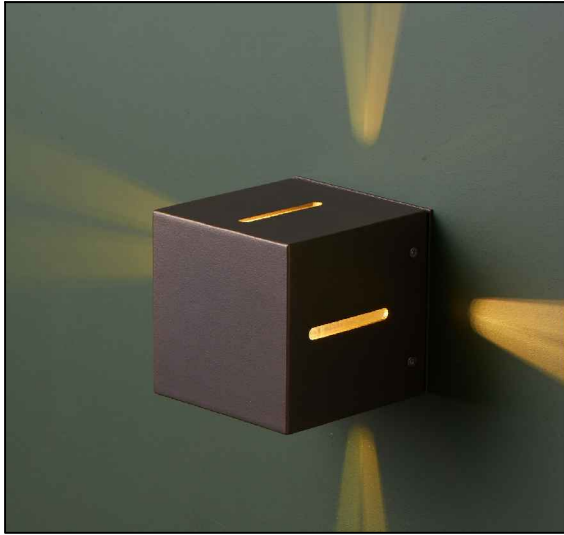

SIGN&SHINE 2-3-4 ■

DR-LIGHT

Dış mekan sivaaltı duvar armatürü Exterior recessed wall luminaire
Alüminyum boyalı gövde Aluminum painted body
Endirekt alüminyum reflektör Indirect aluminum reflector
Isıya dayanıklı cam Tempered glass
Farklı renk seçenekleri Different colors available
Led ışık kaynağı Led light source

100

2'li

100

3'lü

4'lü

105

ÜRÜN KODU PRODUCT CODE	AMPUL TİPİ LAMP TYPE	GÜÇ WATT	DUY LAMPHOLDER
SIGN&SHINE 2,3,4	Led	5W	G9

IP44 ← → KG → 585 gr