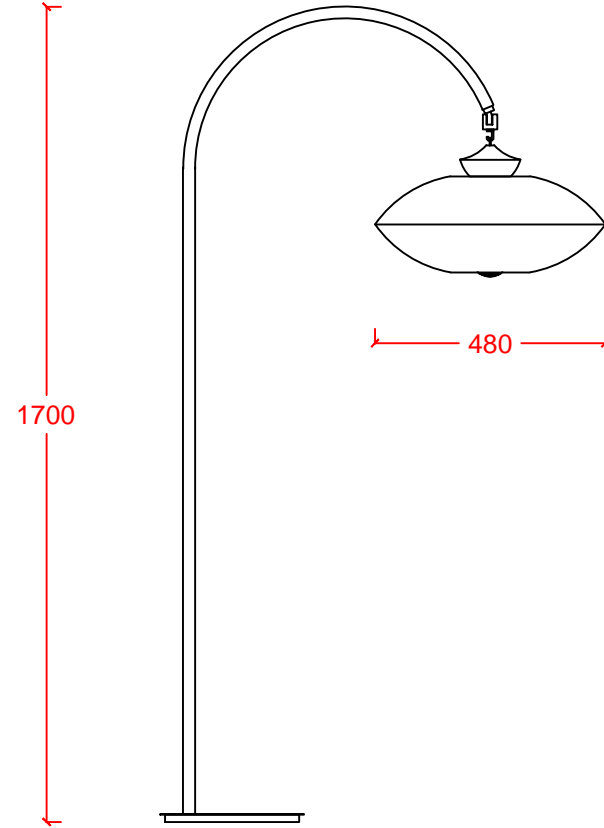

SILVIA

siyah

DR-LIGHT

Dekoratif lambader Decorative floor lamp
Metal gövde Metal body
Metal başlık Metal head
E27 duyu E27 lampholder
Halogen/Led ışık kaynağı Halogen/Led light source

ÜRÜN KODU PRODUCT CODE	AMPUL TİPİ LAMP TYPE	GÜÇ WATT	DUY LAMPHOLDER
SILVIA	Halogen	57W	E27
SILVIA	Led	12W	E27

IP20   → 20 kg