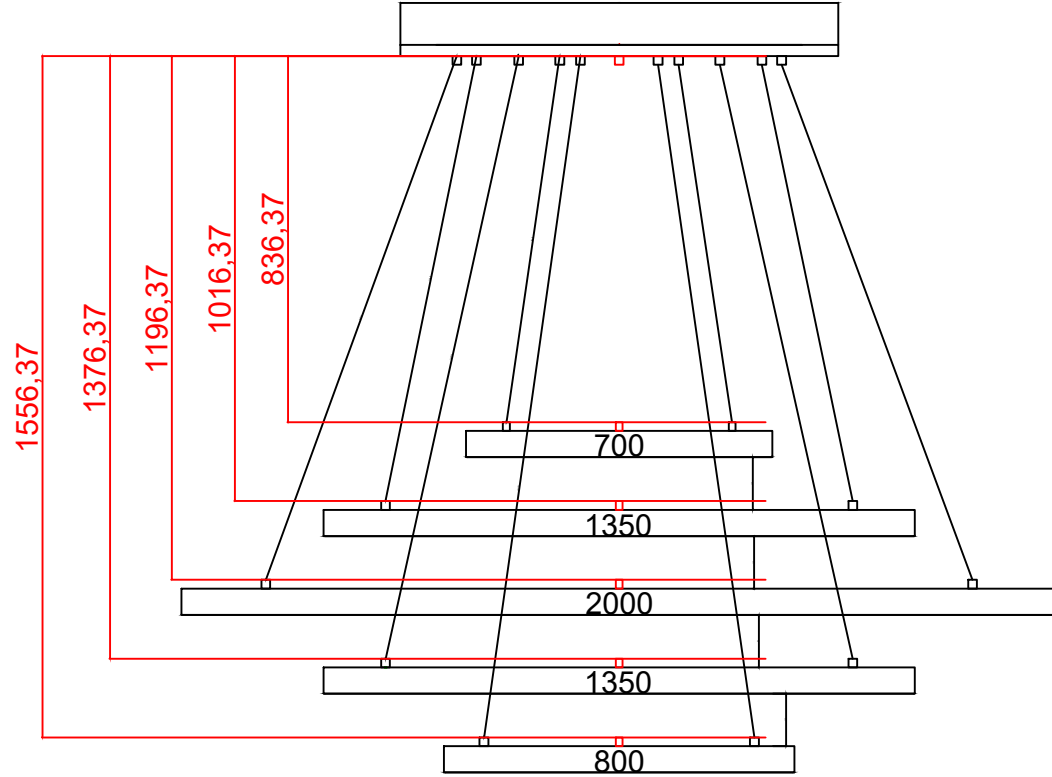

SIRIUS

Dekoratif sarkıt Decorative ceiling luminaire
Pirinç gövde Brass body
Pirinç tavan bağlantı bazası Brass ceiling connection base
Ayarlanabilir çelik askı takımı Adjustable chain suspensions
Led ışık kaynağı Led light source

Metal Seçenekleri
Metal options

DR LIGHT
MASTER OF LIGHT

ÜRÜN KODU
PRODUCT CODE

SIRIUS

AMPUL TİPİ
LAMP TYPE

Led

GÜÇ
WATT

RENK SICAKLIĞI
COLOR TEMPERATURE

2700K

IP20

*Boyutlar milimetre cinsindedir. Dimensions are in millimeters.