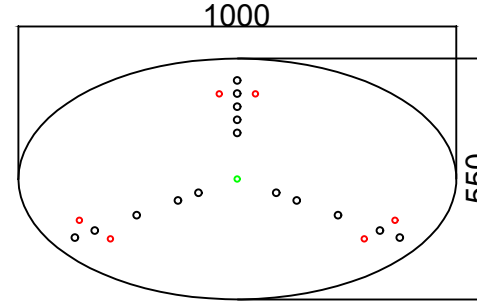

Metal Seçenekleri
Metal options

DR LIGHT
MASTER OF LIGHT