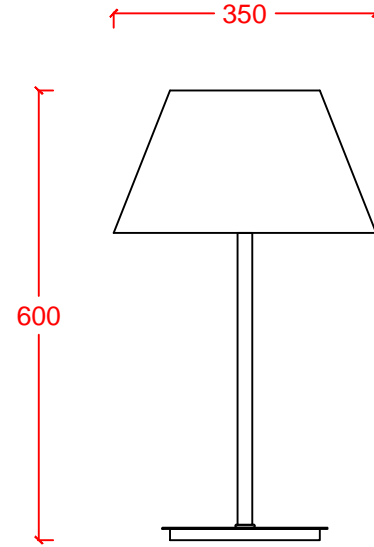

SOFT TABLE

○
mat
bronz

DR-LIGHT

Dekoratif masa lambası Decorative table lamp
Pirinç gövde Brass body
Kumaş&PVC abajur Fabric&PVC lampshade
E27 duyu E27 lampholder
Led ışık kaynağı Led light source

ÜRÜN KODU PRODUCT CODE	AMPUL TİPİ LAMP TYPE	GÜÇ WATT	DUY LAMPHOLDER
SOFT TABLE	Led	6W	E27