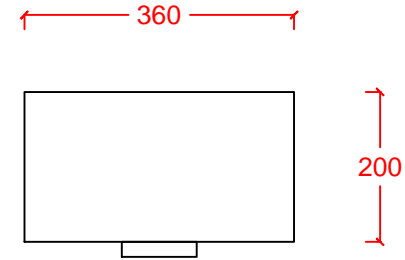

SOFT WALL

mat
bronz

DR/LIGHT

Dekoratif aplik Decorative wall lamp
Pirinç gövde Brass body
Kumaş&PVC abajur Fabric&PVC lampshade
Metal duvar bağlantı bazası Metal wall connection base
E27 duyu E27 lampholder
Led ışık kaynağı Led light source