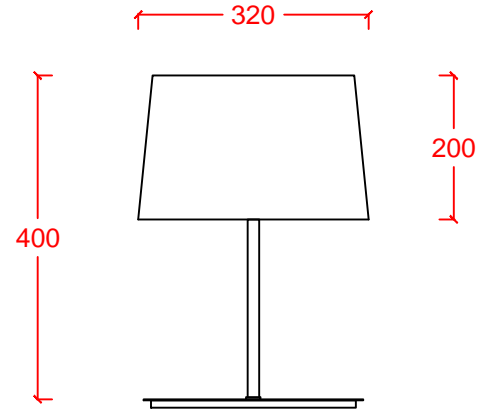

SOLE TABLE

DR-LIGHT

Dekoratif masa lambası Decorative table lamp
Metal gövde Metal body
Kumaş&PVC abajur Fabric&PVC lampshade
E27 duyu E27 lampholder
Halojen/Led ışık kaynağı Halogen/Led light source

ÜRÜN KODU PRODUCT CODE	AMPUL TİPİ LAMP TYPE	GÜÇ WATT	DUY LAMPHOLDER
SOLE TABLE	Halogen	20W	E27
SOLE TABLE	Led	6W	E27