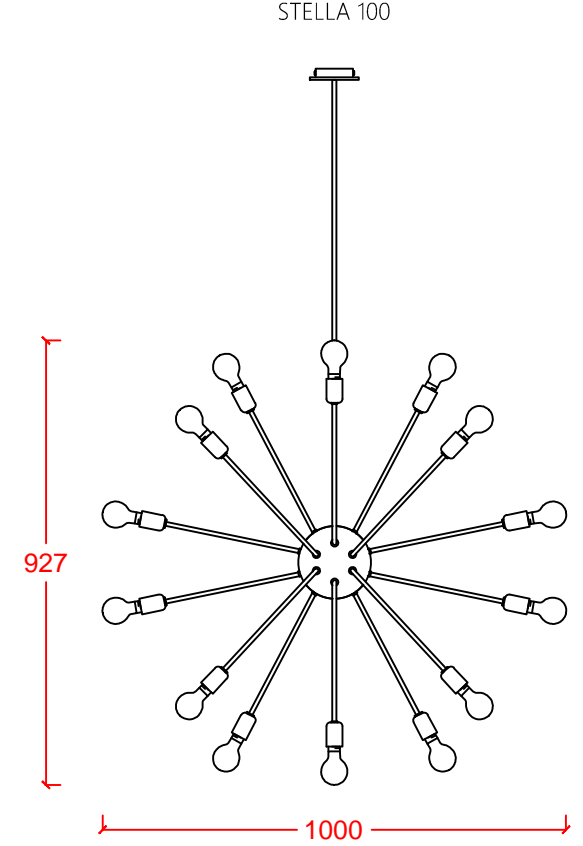

# STELLA 70&100

**DR-LIGHT**

Dekoratif sarkıt Decorative ceiling luminaire  
Pirinç&metal gövde Brass&metal body  
Pirinç&metal tavan bağlantı bazası Brass&metal ceiling connection base  
E14 duyu E14 lampholder  
Halogen/Led ışık kaynağı Halogen/Led light source

ÜRÜN KODU PRODUCT CODE	AMPUL TİPİ LAMP TYPE	GÜÇ WATT	DUYU LAMPHOLDER
STELLA 70	Halogen	20x20W	E14
STELLA 70	Led	20x4W	E14
STELLA 100	Halogen	20x20W	E14
STELLA 100	Led	20x4W	E14

IP20   → 3500 gr (Stella 70)  
4200 gr (Stella 100)