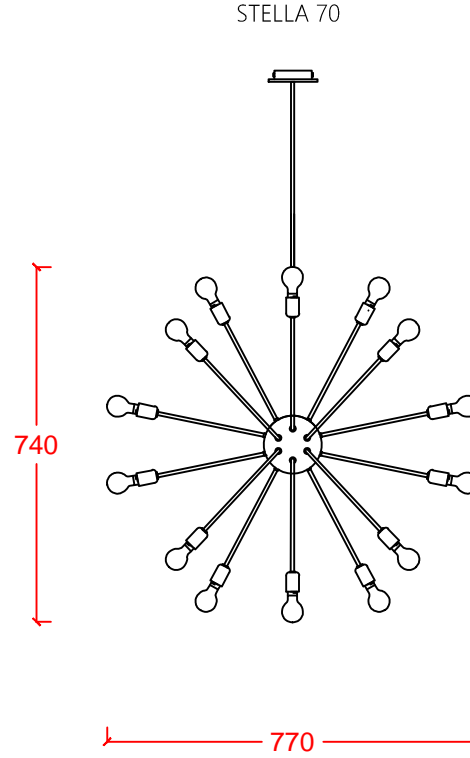

# STELLA 70&100

**DR-LIGHT**

Dekoratif sarkıt Decorative ceiling luminaire  
Pirinç&metal gövde Brass&metal body  
Pirinç&metal tavan bağlantı bazası Brass&metal ceiling connection base  
E14 duyu E14 lampholder  
Halogen/Led ışık kaynağı Halogen/Led light source

ÜRÜN KODU PRODUCT CODE	AMPUL TİPİ LAMP TYPE	GÜÇ WATT	DUYU LAMPHOLDER
STELLA 70	Halogen	20x20W	E14
STELLA 70	Led	20x4W	E14
STELLA 100	Halogen	20x20W	E14
STELLA 100	Led	20x4W	E14

IP20   → 3500 gr (Stella 70)  
4200 gr (Stella 100)