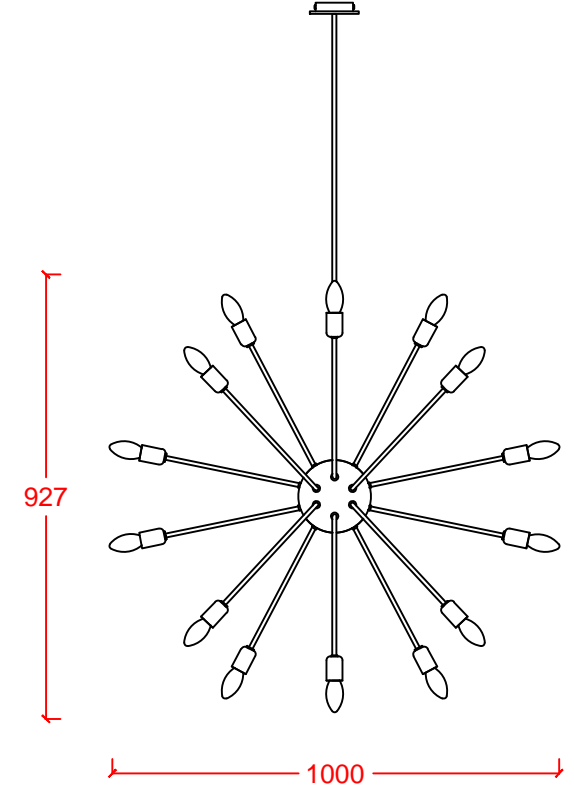

# STELLA White

**DR-LIGHT**

Dekoratif sarkıt Decorative ceiling luminaire  
Metal/pirinç gövde Metal/brass body  
Beyaz/gold bitiş White/gold finish  
Pirinç tavan bağlantı bazası Brass ceiling connection base  
Pirinç aksesuarlar Brass accessories  
E14 duy E14 lampholder  
Halojen/Led ışık kaynağı Halogen/Led light source

STELLA 70 White

STELLA 100 White

ÜRÜN KODU PRODUCT CODE	AMPUL TİPİ LAMP TYPE	GÜÇ WATT	DUY LAMPHOLDER
STELLA 70 White	Halogen	20x20W	E14
STELLA 70 White	Led	20x4W	E14
STELLA 100 White	Halogen	20x20W	E14
STELLA 100 White	Led	20x4W	E14

IP20   3500 gr (Stella 70 White)  
4200 gr (Stella 100 White)