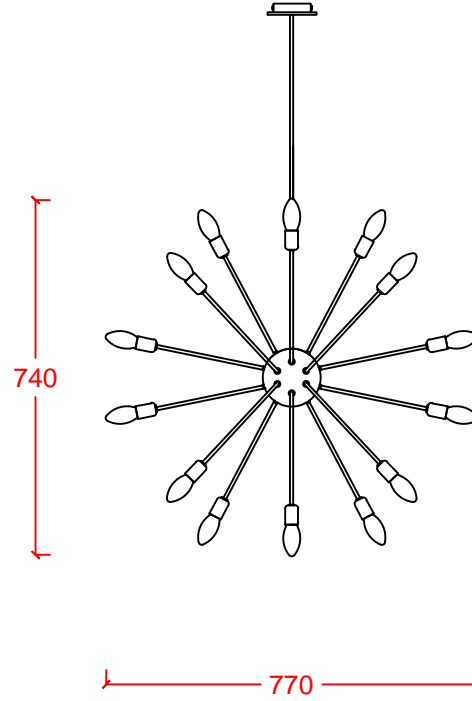

# STELLA White

**DR-LIGHT**

Dekoratif sarkıt Decorative ceiling luminaire  
Metal/pirinç gövde Metal/brass body  
Beyaz/gold bitiş White/gold finish  
Pirinç tavan bağlantı bazası Brass ceiling connection base  
Pirinç aksesuarlar Brass accessories  
E14 duy E14 lampholder  
Halojen/Led ışık kaynağı Halogen/Led light source

STELLA 70 White

STELLA 100 White

ÜRÜN KODU PRODUCT CODE	AMPUL TİPİ LAMP TYPE	GÜÇ WATT	DUY LAMPHOLDER
STELLA 70 White	Halogen	20x20W	E14
STELLA 70 White	Led	20x4W	E14
STELLA 100 White	Halogen	20x20W	E14
STELLA 100 White	Led	20x4W	E14

IP20   3500 gr (Stella 70 White)  
4200 gr (Stella 100 White)