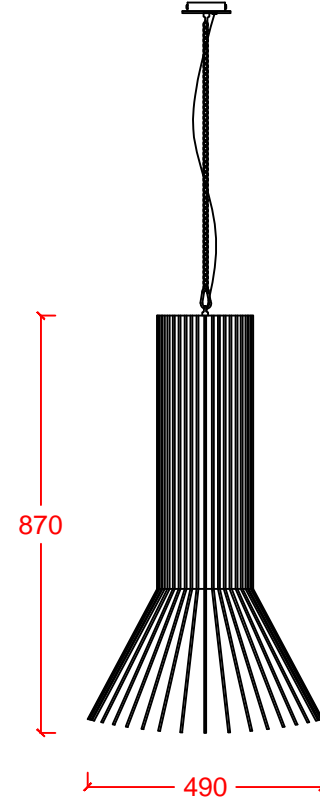

STICK

DR/LIGHT

Dekoratif sarkıt Decorative ceiling luminaire
Metal gövde Metal body
Ayarlanabilir zincir askı takımı Adjustable chain suspension
Metal tavan bağlantı bazası Metal ceiling connection base
E27 duyu E27 lampholder
Halojen/Led ışık kaynağı Halogen/Led light source

ÜRÜN KODU PRODUCT CODE	AMPUL TİPİ LAMP TYPE	GÜÇ WATT	DUY LAMPHOLDER
STICK	Halogen	max 40W	E27
STICK	Led	12W	E27

IP20  