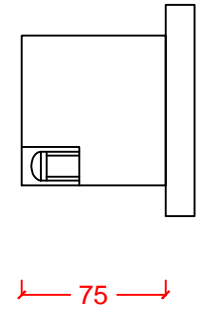

ÜRÜN KODU PRODUCT CODE	AMPUL TİPİ LAMP TYPE	GÜÇ WATT
SUNSET H	Led	12x0.2W SMD

IP54  KG  1550 gr