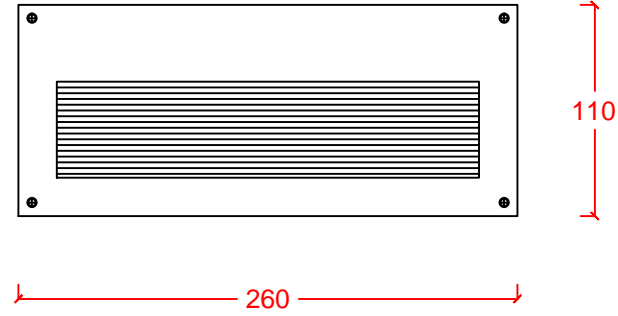

SUNSET H

mat
bronz

antrasit

DR-LIGHT

Dış mekan sivaaltı duvar armatürü Exterior recessed wall luminaire
Alüminyum boyalı gövde Aluminum painted body
Endirekt alüminyum reflektör Indirect aluminum reflector
Isıya dayanıklı cam Tempered glass
Farklı renk seçenekleri Different colors available
Led ışık kaynağı Led light source

ÜRÜN KODU PRODUCT CODE	AMPUL TİPİ LAMP TYPE	GÜÇ WATT
SUNSET H	Led	12x0.2W SMD

IP54  KG  1550 gr