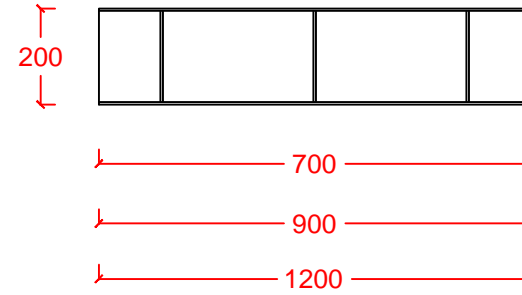

SWISS Ø70,90&120

DR/LIGHT

Dekoratif plafonyer Decorative ceiling luminaire
Pirinç&PVC gövde Brass&PVC covered body
Pleksi alt yüzey Plexiglass bottom surface
Pirinç tavan bağlantı bazası Brass ceiling connection base
E27 duyu E27 lampholder
Led ışık kaynağı Led light source

ÜRÜN KODU PRODUCT CODE	AMPUL TİPİ LAMP TYPE	GÜÇ WATT	DUY LAMPHOLDER
SWISS Ø70	Led	6x15W	E27
SWISS Ø90	Led	6x15W	E27
SWISS Ø120	Led	6x15W	E27

IP20   10,4 kg (Swiss Ø70)
15 kg (Swiss Ø90)
17,5 kg (Swiss Ø120)