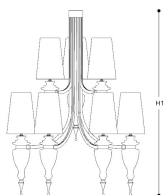

T 410 / 6+3

MAJESTIC

Sospensione in metallo con finitura oro, elementi decorativi in vetro soffiato e diffusori in tessuto grigio. Disponibile in varianti dimensionali e cromatiche. Catalogo Moderno Incanto.

DESIGNER

Alessandro La Spada