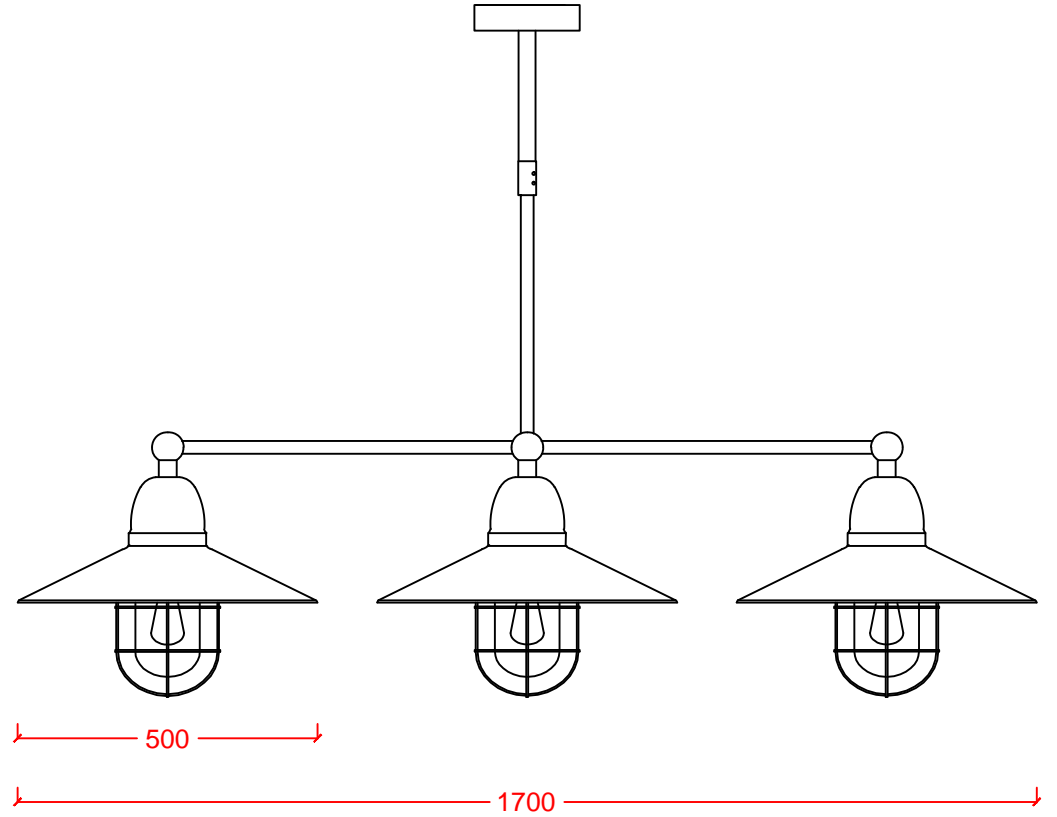

# TAJI TRIO

siyahi

DR-LIGHT

Dekoratif sarkıt Decorative ceiling luminaire  
Pirinç/metal gövde Brass/metal body  
Mat bronz/siyahi bitiş Mat bronze/ blackened finish  
Metal kafes Metal cage  
Ayarlanabilir boru askı takımı Adjustable pipe suspension  
Metal tavan bağlantı bazası Metal ceiling connection base  
E27 duyu E27 lampholder  
Halojen/Led ışık kaynağı Halogen/Led light source

| ÜRÜN KODU<br>PRODUCT CODE | AMPUL TİPİ<br>LAMP TYPE | GÜÇ<br>WATT | DUY<br>LAMPHOLDER |
|---------------------------|-------------------------|-------------|-------------------|
| TAJI TRIO                 | Halogen                 | 3x40W       | E27               |
| TAJI TRIO                 | Led                     | 4W          | E27               |

IP20   13.25 kg