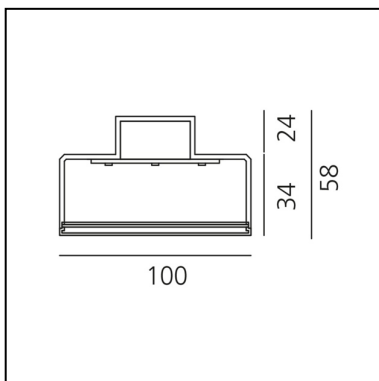

## LUMINAIRE

- Watt: **24W**
- Voltage: **220-240V**
- CCT: **3000K**
- CRI: **90**
- Dimmable Typology: **Dali**

## DIMENSIONS

- Length: **cm 115.4**
- Width: **cm 10**
- Height: **cm 5.8**