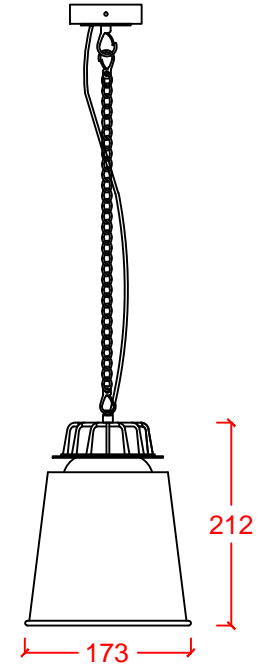

TOMMY & TOMMY MINI

mat
bronz

pirinc
satin

DR-LIGHT

Dekoratif sarkıt Decorative ceiling luminaire

Pirinç gövde Brass body

Pirinç satin bitiş Brass satine finish

Ayarlanabilir zincir askı takımı Adjustable chain suspension

E27 duş E27 lampholder

Halojen/Led ışık kaynağı Halogen/Led light source

TOMMY

TOMMY MINI

ÜRÜN KODU PRODUCT CODE	AMPUL TİPİ LAMP TYPE	GÜÇ WATT	DUY LAMPHOLDER
TOMMY	Halogen	40W	E27
TOMMY	Led	6W	E27
TOMMY MINI	Halogen	40W	E27
TOMMY MINI	Led	6W	E27

IP20   1750 gr (Tommy)
1500 gr (Tommy Mini)