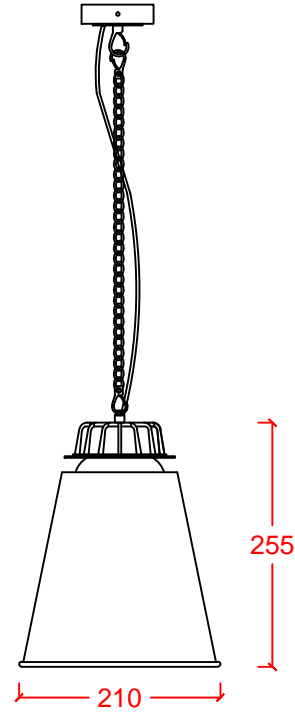

TOMMY & TOMMY MINI

mat
bronz

pirinc
satin

DR-LIGHT

Dekoratif sarkıt Decorative ceiling luminaire

Pirinç gövde Brass body

Pirinç satin bitiş Brass satine finish

Ayarlanabilir zincir askı takımı Adjustable chain suspension

E27 duş E27 lampholder

Halojen/Led ışık kaynağı Halogen/Led light source

TOMMY

TOMMY MINI

ÜRÜN KODU PRODUCT CODE	AMPUL TİPİ LAMP TYPE	GÜÇ WATT	DUY LAMPHOLDER
TOMMY	Halogen	40W	E27
TOMMY	Led	6W	E27
TOMMY MINI	Halogen	40W	E27
TOMMY MINI	Led	6W	E27

IP20   1750 gr (Tommy)
1500 gr (Tommy Mini)