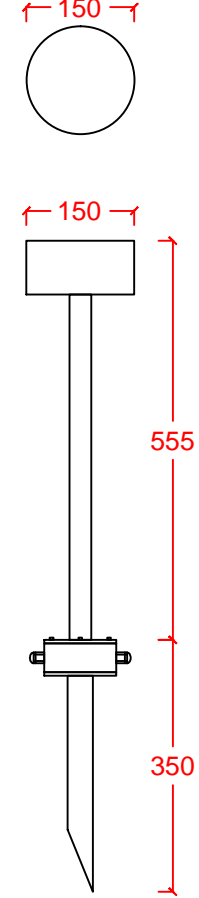

T LIGHT 30&50

DR/LIGHT

Bahçe armatürü Garden luminaire
Alüminyum gövde ve buat Aluminum body and junction box
Pleksi difüzör Plexiglass diffuser
Ankraj/çim saplama elemanı Anchor/grass studding device
Farklı renk seçenekleri Different colors available
Led ışık kaynağı Led light source

ÜRÜN KODU PRODUCT CODE	AMPUL TİPİ LAMP TYPE	GÜÇ WATT
T LIGHT 50	Led	4x1W

IP65

KG → 1760 gr