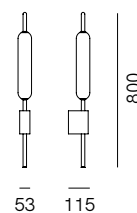

285.05.ON

CALVI BRAMBILLA

La forma del modulo luminoso è quella della Typha Latifolia, nome botanico della bellissima pianta acquatica a forma di spiga. Ogni gambo in ottone naturale sboccia in una luce a LED racchiusa da un vetro tubolare. A seconda dell'effetto che si vuole ottenere e dello spazio da decorare è possibile scegliere tra sospensioni a una, tre o sei luci, applique o piantana a terra.

## SPECIFICHE TECNICHE | TECHNICAL DATA

Tipologia   <i>Type</i>	parete   wall
Ambiente   <i>Environment</i>	indoor
Materiali   <i>Materials</i>	Ottone - vetro   Brass - glass
Fonte luminosa   <i>Light source</i>	LED 20W 2700K
Tensione   <i>Voltage</i>	240 Vac 50-60 Hz
Dimmerazione   <i>Dimming</i>	Taglio di fase IGBT / TRIAC   Phase cut IGBT / TRIAC
Scatole   <i>Boxes</i>	1
Volume totale   <i>Total volume</i>	0,084 m <sup>3</sup>
Peso lordo   <i>Gross weight</i>	3,5 kg
Certificazioni   <i>Certifications</i>	CE EAC  IP20