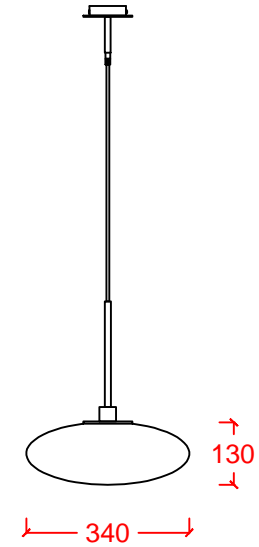

UFO S&M Brass

mat
bronz

DR-LIGHT

Dekoratif sarkıt Decorative ceiling luminaire
Füme/bal rengi şeffaf cam gövde Smoked/honey color transparent glass body
Pirinç duy takımı Brass lampholder
Pirinç tavan bağlantı bazası Brass ceiling connection base
Örgü kablo Braided cable
E14 duy E14 lampholder
Halojen/Led ışık kaynağı Halogen/Led light source

UFO S

UFO M

ÜRÜN KODU PRODUCT CODE	AMPUL TİPİ LAMP TYPE	GÜÇ WATT	DUY LAMPHOLDER
UFO S Brass	Led	2,5W	E14
UFO M Brass	Halogen	25W	E14
UFO M Brass	Led	4W	E14

IP20   → 1000 gr (Ufo S Brass)
3250 gr (Ufo M Brass)