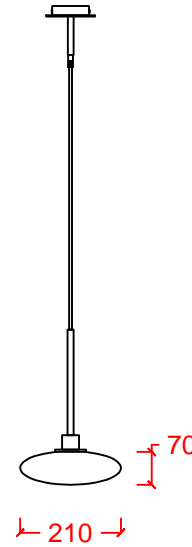

UFO S&M Brass

mat
bronz

DR-LIGHT

Dekoratif sarkıt Decorative ceiling luminaire
Füme/bal rengi şeffaf cam gövde Smoked/honey color transparent glass body
Pirinç duy takımı Brass lampholder
Pirinç tavan bağlantı bazası Brass ceiling connection base
Örgü kablo Braided cable
E14 duy E14 lampholder
Halojen/Led ışık kaynağı Halogen/Led light source

UFO S

UFO M

ÜRÜN KODU PRODUCT CODE	AMPUL TİPİ LAMP TYPE	GÜÇ WATT	DUY LAMPHOLDER
UFO S Brass	Led	2,5W	E14
UFO M Brass	Halogen	25W	E14
UFO M Brass	Led	4W	E14

IP20   → 1000 gr (Ufo S Brass)
3250 gr (Ufo M Brass)